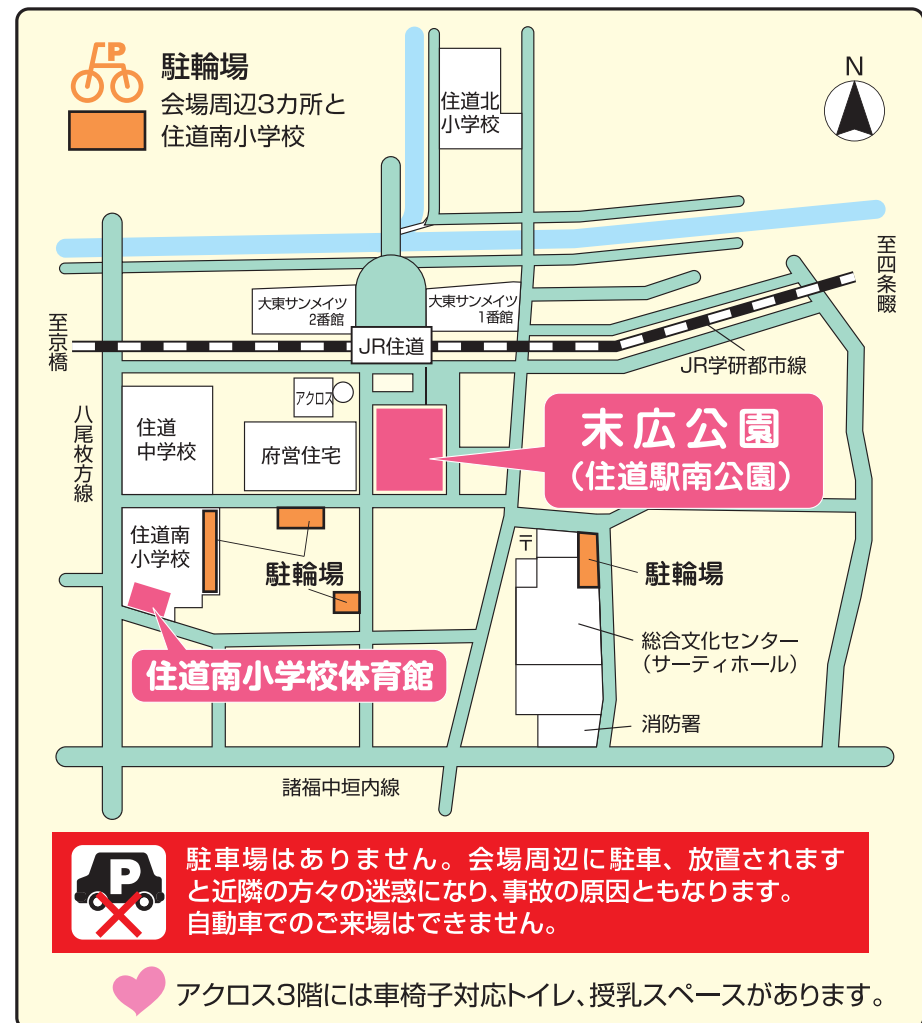

# だいとう市民まつり

2019 令和元年 9月15日(日) 午前10時～午後7時30分

末広公園 (住道駅南公園) / 他

今年も楽しい  
イベントがいっぱいだよ。

チャンピオン投げ

盆踊り

模擬店

ステージ

ミニゲーム

ガングリ抽選

ふわふわバルーン

当日、開催状況をお知らせします(午前6時～午後7時30分) **0180-99-3838**

まつり前日・当日、近隣住民の皆様には何かとご迷惑をおかけしますが、ご理解、ご協力のほどよろしくお願ひします。

# ミニSL機関車に乗れるよ!!

**場所** 公園北側会場  
(P6・7会場図参照)

**時間** 午前10時～午後3時  
(午後2時50分で受付は締め切ります)

**乗車料金** 1回 100円

客車2両の10人乗り(大人も乗れます)  
石炭で走るよ!

- 5歳以下のお子様は、大人の同乗が必要となります。  
(大人1名につきお子様1名まで無料です)
- 障がいのある方に、時間指定付整理券を受付にてご用意しております。当日ミニSL会場のスタッフまでお問い合わせのうえ、お申し込みください。  
※数に限りがございます。

**駐輪場はありません。会場周辺に駐車、放置されますと近隣の方々の迷惑になり、事故の原因ともなります。自動車でのご来場はできません。**